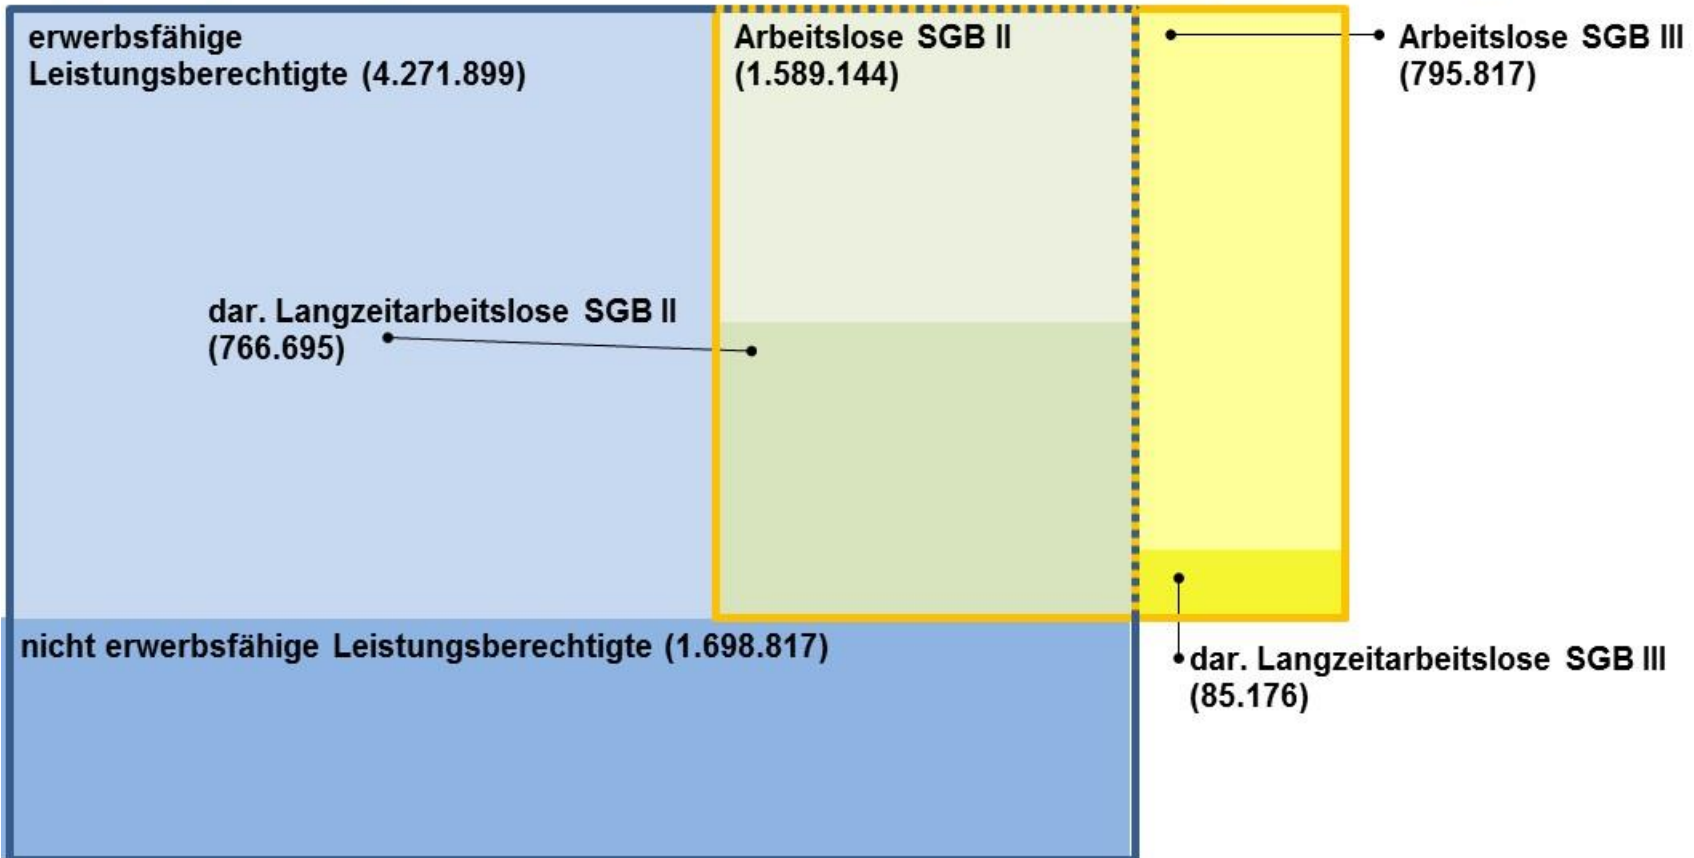

# Statistik der Bundesagentur für Arbeit

Thomas Weißbrodt – Statistik-Service Südwest

Bundesagentur für Arbeit

- Einführung: Daten zum Arbeitsmarkt
- Arbeitslosigkeit und Unterbeschäftigung
- Gemeldete Stellen
- Beschäftigung
- Grundsicherung

# Zusammenhänge und Größenverhältnisse

Regelleistungsberechtigte in der Grundsicherung (5.970.717) Arbeitslose insgesamt (2.384.961)